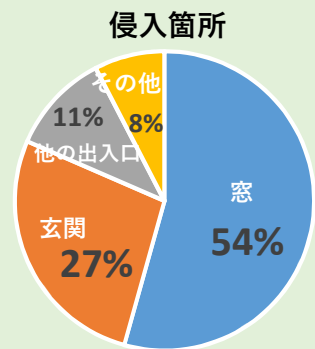

I.C.P.O.(一宮市民パトロール隊) 通信 2025年 特別号

一宮市・一宮警察署

犯罪情勢(一宮警察署管内) ※「空き巣」、「忍込み・居空き」及び「住宅対象以外」は、侵入盗の内訳となります

刑法犯認知状況

	2024年中	2023年中	前年対比 (%)	2022年中
刑法犯総数	2,232	2,024	+208 (10.3%)	1,744

罪種別犯罪認知状況

	2024年中	2023年中	前年対比 (%)		2024年中	2023年中	前年対比 (%)
侵入盗	164	145	+19(+13.1%)	部品ねらい	85	54	+31(+57.4%)
空き巣	82	60	+22(+36.7%)	車上ねらい	74	97	-23(-23.7%)
忍込み・居空き	10	9	+1(+11.1%)	自動販売機ねらい	13	10	+3(+30.0%)
住宅対象以外	72	76	-4(-5.3%)	強盗	3	2	+1(+50.0%)
ひったくり	3	0	+3(+0.0%)	性犯罪	27	13	+14(+107.7%)
自動車盗	33	29	+4(+13.8%)	特殊詐欺	86	60	+26(+43.3%)
自転車盗	413	375	+38(+10.1%)	万引き	291	283	+8(+2.8%)

2024年中、市内で発生した主な犯罪のうち、上に示した赤色の犯罪が前年比で増加しました。今回は、それら犯罪のうち、特に多発した、「住宅対象侵入盗」と「特殊詐欺」の発生状況について詳しくご説明します。

2024年中の住宅対象侵入盗(92件 前年比+23件)

- 約4件に1件が無締りでの被害！鍵掛けは防犯の基本！
- 防犯カメラ、センサーライトなどを活用し防犯対策を強化！