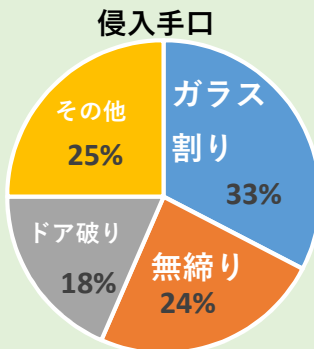

I.C.P.O.(一宮市民パトロール隊) 通信 2025年 特別号

一宮市・一宮警察署

犯罪情勢(一宮警察署管内) ※「空き巣」、「忍込み・居空き」及び「住宅対象以外」は、侵入盗の内訳となります

刑法犯認知状況

	2024年中	2023年中	前年対比 (%)	2022年中
刑法犯総数	2,232	2,024	+208 (10.3%)	1,744

罪種別犯罪認知状況

	2024年中	2023年中	前年対比 (%)		2024年中	2023年中	前年対比 (%)
侵入盗	164	145	+19(+13.1%)	部品ねらい	85	54	+31(+57.4%)
空き巣	82	60	+22(+36.7%)	車上ねらい	74	97	-23(-23.7%)
忍込み・居空き	10	9	+1(+11.1%)	自動販売機ねらい	13	10	+3(+30.0%)
住宅対象以外	72	76	-4(-5.3%)	強盗	3	2	+1(+50.0%)
ひったくり	3	0	+3(+0.0%)	性犯罪	27	13	+14(+107.7%)
自動車盗	33	29	+4(+13.8%)	特殊詐欺	86	60	+26(+43.3%)
自転車盗	413	375	+38(+10.1%)	万引き	291	283	+8(+2.8%)

2024年中、市内で発生した主な犯罪のうち、上に示した赤色の犯罪が前年比で増加しました。今回は、それら犯罪のうち、特に多発した、「住宅対象侵入盗」と「特殊詐欺」の発生状況について詳しくご説明します。

2024年中の住宅対象侵入盗(92件 前年比+23件)

- 約4件に1件が無締りでの被害！鍵掛けは防犯の基本！
- 防犯カメラ、センサーライトなどを活用し防犯対策を強化！