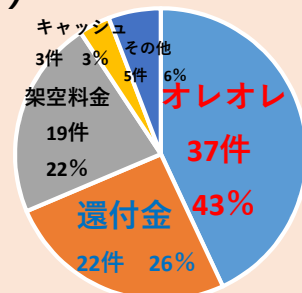

2024年中の特殊詐欺(86件 前年比+26件)

- オレオレ詐欺と還付金詐欺で全体の約7割の被害！
- 常時留守番電話設定や特殊詐欺対策機器の活用で「犯人と話さない対策」を！