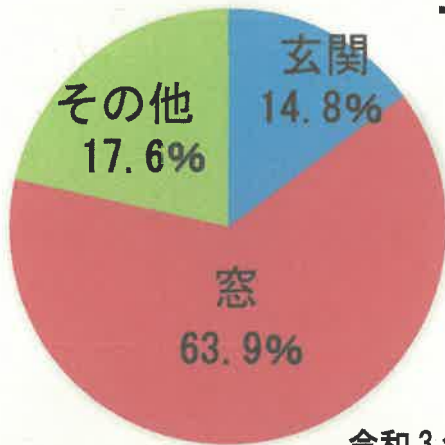

# 防犯特報

令和4年 No.2

あなたの**家**が狙われています!! 

侵入箇所

空き巣被害の

ほとんどが

**窓**

からの侵入です。

令和3年11月末現在