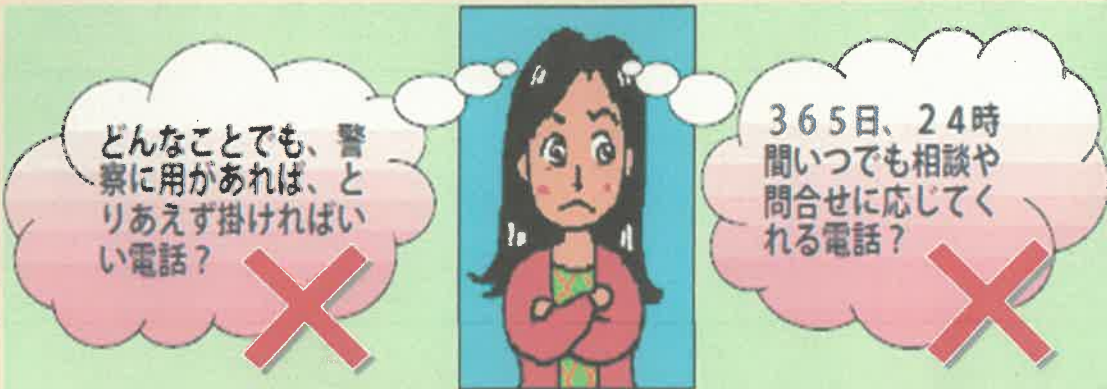

「警察へ電話しなきゃ…」ちょっと待った！！

ごぞんじですか？

シャープ きゅう いち いち ぜろ

# 9 1 1 0

Q. 「110番」ってどんな電話？

A. 緊急時の専用電話です！

お急ぎでない警察への相談やお問い合わせは、110番ではなく  
相談ダイヤル #9110  
 へお願いします！！

月曜日～金曜日 9:00～17:00  
 通話料は有料です。  
 つながらない場合は、  
052-953-9110  
 まで。同じ窓口につながります。

千秋交番

一宮警察署  
 千秋交番  
 0586  
 (24)  
 0110  
 ※千秋交番は現在建て替え工事中です