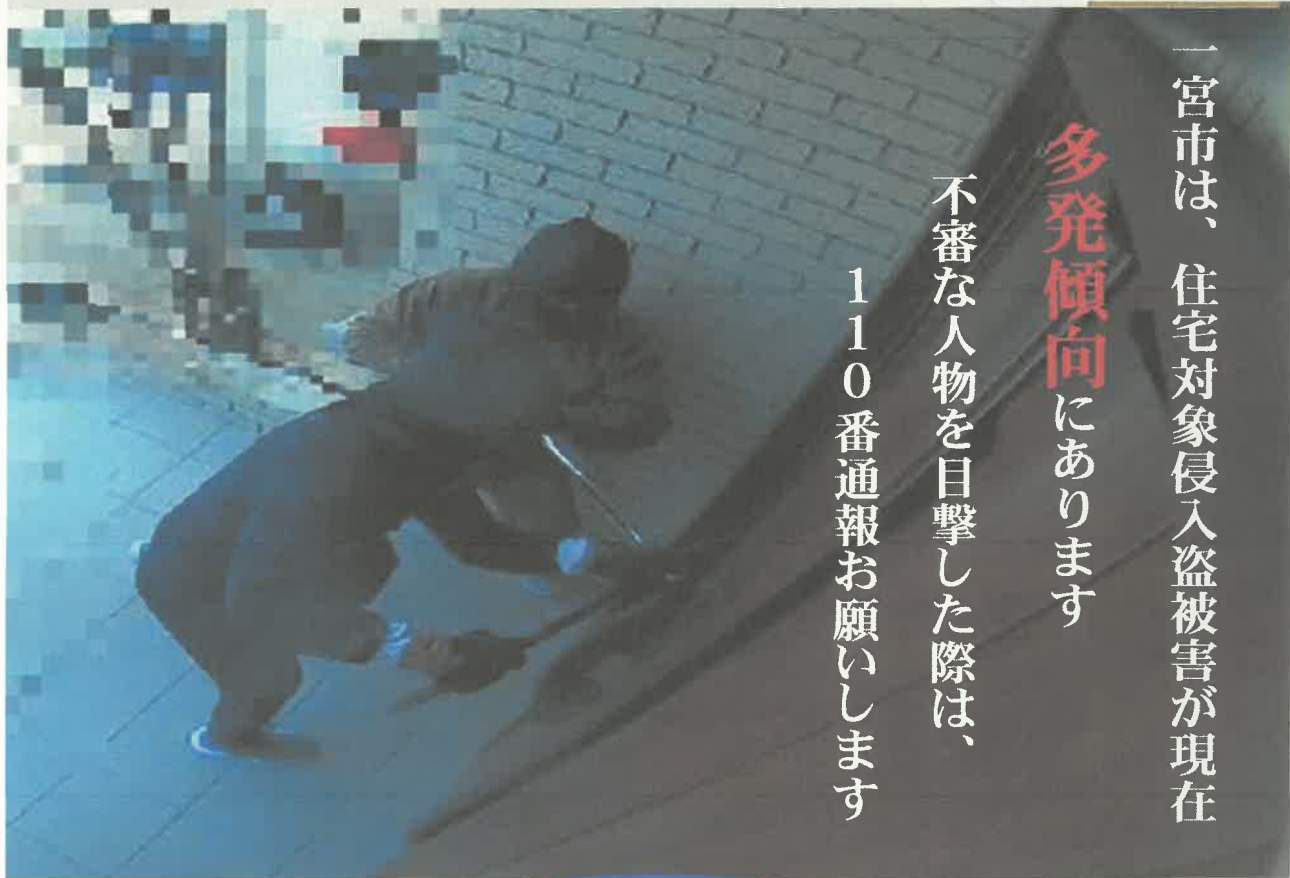

# あなたの家は 大丈夫?? 侵入盗警戒中

## 千秋交番

一宮市は、住宅対象侵入盗被害が現在

**多発傾向**にあります

不審な人物を目撃した際は、

110番通報お願いします

窓には補助錠、外には防犯カメラ・センサーライト等をつけ、防犯対策をしましょう!!

### 千秋交番管内暫定犯罪発生状況

犯罪発生総数 35 件 (-12)

【主な犯罪】 空き巣 0 件 (-7)    自動車盗 1 件 (±0)  
車上狙い 3 件 (±0)    自転車盗 2 件 (-1)