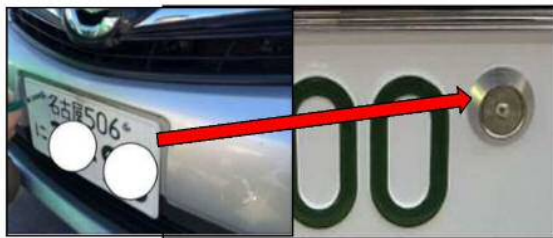

I.C.P.O.(一宮市民パトロール隊)通信

令和 元年 5月
一宮市・一宮警察署

犯罪情勢 (一宮警察署管内)

※数値は、暫定値です。(認知件数は、年間を通して数値が見直されます。)

刑法犯認知状況

(件)

	平成31年1月~4月	平成30年1月~4月	前年対比(%)	平成30年中
刑法犯総数	723	803	-80 (-10.0)	2,390

罪種別犯罪認知状況

(件)

	平成31年1月~4月	平成30年1月~4月	前年対比(%)		平成31年1月~4月	平成30年1月~4月	前年対比(%)
侵入盗	64	106	-42(-39.6)	自転車盗	133	113	+20(+17.7)
空き巣	17	39	-22(-56.4)	部品ねらい	37	42	-5(-11.9)
忍込み	13	33	-20(-60.6)	車上ねらい	42	48	-6(-12.5)
居空き	8	4	+4(+100)	自動販売機ねらい	1	33	-32(-97.0)
住宅対象以外	26	30	-4(-13.3)	強盗	1	3	-2(-66.7)
ひったくり	1	3	-2(-66.7)	性犯罪	5	6	-1(-16.7)
自動車盗	14	9	+5(+55.6)	特殊詐欺	2	8	-6(-75.0)

自動車盗難・部品ねらい
被害防止のため

「プラスワン」の対策を!

自動車メーカーのセキュリティも、高度な技術で装備されていますが、それだけでは防ぎきれない現状にあります。純正のセキュリティに加えて、「プラスワン」の対策を組み合わせ、防犯性を高めましょう。

ナンバープレート盗難防止ネジ

ネジ頭が特殊な形状で、取り外しが困難です。犯人グループは窃取後ナンバーを付け替えますので自動車盗難防止に効果的です。