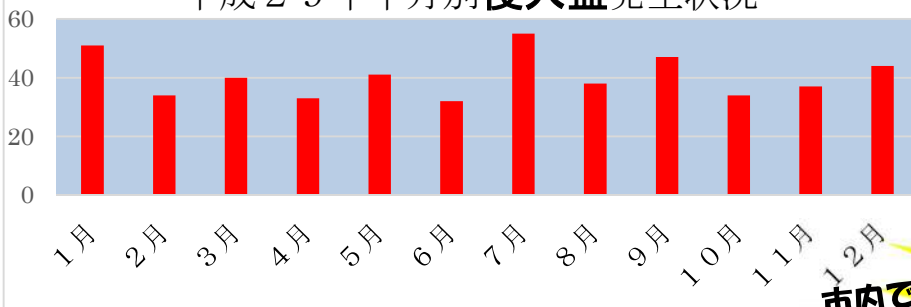

I.C.P.O.(一宮市民パトロール隊)通信

平成 30 年 1 月
一宮市・一宮警察署

犯罪情勢（一宮警察署管内）

※数値は、暫定値です。（認知件数は、年間を通して数値が見直されます。）

刑法犯認知状況

(件)

	平成 29 年中	平成 28 年中	前年対比 (%)	平成 28 年中
刑法犯総数	3,139	3,681	-542 (-14.7)	3,681

罪種別犯罪認知状況

(件)

	平成 29 年中	平成 28 年中	前年対比 (%)		平成 29 年中	平成 28 年中	前年対比 (%)
侵入盗	486	472	+14(+3.0)	自転車盗	482	667	-185(-27.7)
空き巣	181	211	-30(-14.2)	部品ねらい	146	136	+10(+7.4)
忍込み	102	90	+12(13.3)	車上ねらい	179	195	-16(-8.2)
居空き	8	15	-7(-46.7)	自動販売機ねらい	79	68	+11(+16.2)
住宅対象以外	195	156	+39(+25.0)	強盗	7	9	-2(-22.2)
ひったくり	2	11	-9(-81.8)	性犯罪	18	25	-7(28.0)
自動車盗	49	66	-17(-25.8)	特殊詐欺	33	48	-15(-31.3)

皆さんのおかげで一宮市内の犯罪は、8年連続で減少しました。

しかし・・・目立つのは、侵入盗と部品ねらいの増加です。

平成 29 年中月別**侵入盗**発生状況

愛知県市区町村別 侵入盗発生件数 ランキング

- 1 位一宮市 486 件
- 2 位春日井市 321 件
- 3 位豊橋市 290 件

市内では毎日どこかのオウチや会社に
ドロボウが入っています！

年末年始や夏休みの時期に多く発生しています。

しっかり戸締りをして、多額の現金を置いたままにしないで下さい。