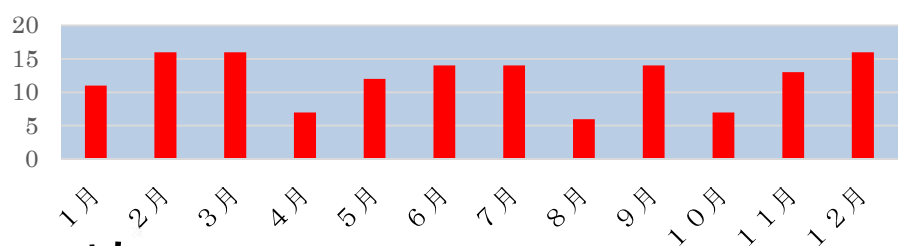

平成 29 年中月別**部品ねらい**発生状況

被害のほとんどがナンバープレートです！

月によって大きな変化はなく、いつ狙われるのか予想できません。

ナンバープレート盗難防止ネジなどを活用して下さい。