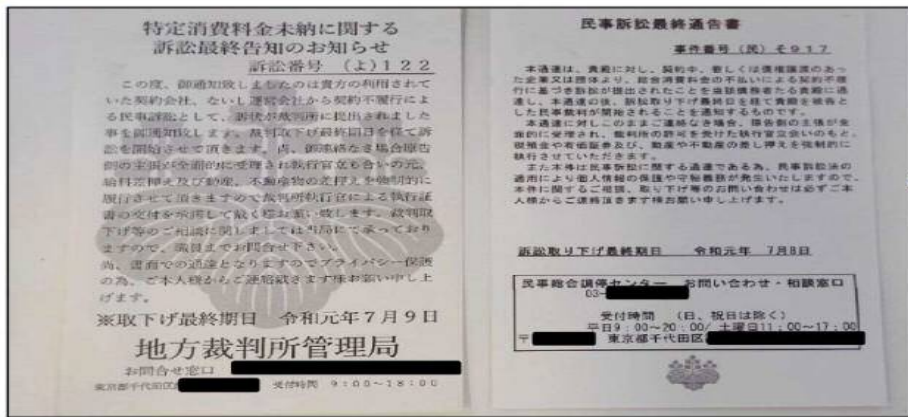

I.C.P.O.(一宮市民パトロール隊)通信

令和 元年 10月
一宮市・一宮警察署

犯罪情勢 (一宮警察署管内)

※数値は、暫定値です。(認知件数は、年間を通して数値が見直されます。)

刑法犯認知状況

(件)

	2019年1月~9月	2018年1月~9月	前年対比(%)	2018年中
刑法犯総数	1,684	1,812	-128 (-7.1)	2,390

罪種別犯罪認知状況

(件)

	2019年1月~9月	2018年1月~9月	前年対比(%)		2019年1月~9月	2018年1月~9月	前年対比(%)
侵入盗	181	216	-35(-16.2)	自転車盗	295	302	-7(-2.3)
空き巣	59	83	-24(-28.9)	部品ねらい	72	87	-15(-17.2)
忍込み	34	52	-18(-34.6)	車上ねらい	82	117	-35(-29.9)
居空き	14	8	+6(+75.0)	自動販売機ねらい	8	54	-46(-85.2)
住宅対象以外	74	73	+1(+1.4)	強盗	1	3	-2(-66.7)
ひったくり	2	4	-2(-50.0)	性犯罪	10	13	-3(-23.1)
自動車盗	36	21	+15(+71.4)	特殊詐欺	18	18	±0

これが、**架空請求のハガキ・封書**です

資料提供 愛知県警察本部

架空請求ハガキ