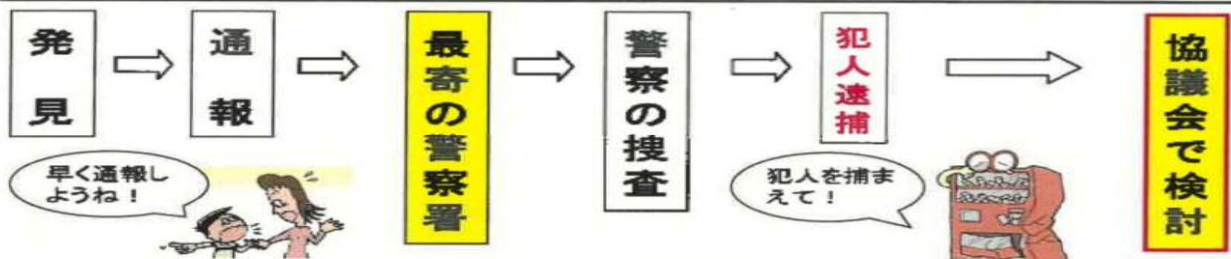

I.C.P.O.(一宮市民パトロール隊)通信

平成 30 年 9 月
一宮市・一宮警察署

犯罪情勢 (一宮警察署管内)

※数値は、暫定値です。(認知件数は、年間を通して数値が見直されます。)

刑法犯認知状況

(件)

	平成 30 年 1 月~8 月	平成 29 年 1 月~8 月	前年対比 (%)	平成 29 年中
刑法犯総数	1,608	2,101	-493 (-23.5)	3,139

罪種別犯罪認知状況

(件)

	平成30年1月~8月	平成29年1月~8月	前年対比 (%)		平成30年1月~8月	平成29年1月~8月	前年対比 (%)
侵入盗	193	324	-131(-40.4)	自転車盗	264	306	-42(-13.7)
空き巣	74	115	-41(-35.7)	部品ねらい	77	96	-19(-19.8)
忍込み	50	54	-4(-7.4)	車上ねらい	106	123	-17(-13.8)
居空き	7	6	+1(+16.7)	自動販売機ねらい	49	44	+5(+11.4)
住宅対象以外	62	149	-87(-58.4)	強盗	3	3	0(0.0)
ひったくり	4	2	+2(+100.0)	性犯罪	12	15	-3(-20.0)
自動車盗	20	34	-14(-41.2)	特殊詐欺	17	25	-8(-32.0)

情報報奨金制度

～自動販売機ねらいの犯人情報をお寄せ下さい～

愛知県自動販売防犯対策協議会は、平成23年度から
○愛知県内で発生した自動販売機ねらい事件
○犯人検挙に結びついた情報
について、その提供者に対して報奨金1万円を支払う報奨金制度を開始しています。

※こんな情報はすぐに最寄りの警察署又は110番通報を！

- ○今、犯行を目撃している。犯人の特徴は・・・
- ○犯人が乗った車のナンバーは・・・ など

お断り

お寄せいただく事件情報は、愛知県内のものに限らせていただきます。また、匿名者や共犯者から寄せられた情報などは支払いの対象とはなりません。